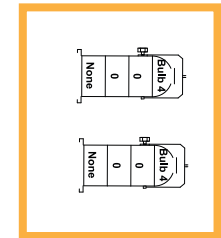

[Redacted text]

Par 36 - 220 w

Par 64 - 1000 w

PC - 1000 w

Elipsoidais

Contras

Laterais

Frente

6 mts

PÚBLICO