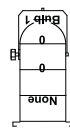

[Redacted text]

Par 36 - 220 w

Par 64 - 1000 w

PC - 1000 w

Elipsoidais

Contras

Laterais

Frente

6 mts

PÚBLICO