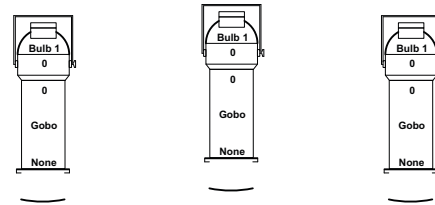

[Redacted text]

Par 36 - 220 w

Par 64 - 1000 w

PC - 1000 w

Elipsoidais

Contras

Laterais

Frente

6 mts

PÚBLICO