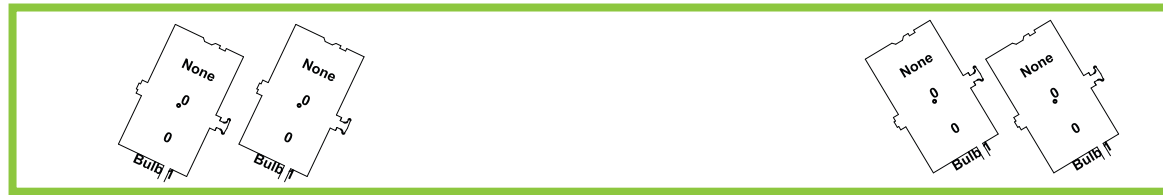

[Redacted text]

Par 36 - 220 w

Par 64 - 1000 w

PC - 1000 w

Elipsoidais

Contras

Laterais

Frente

6 mts

PÚBLICO