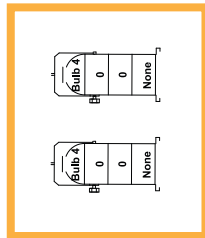

[Redacted text]

Par 36 - 220 w

Par 64 - 1000 w

PC - 1000 w

Elipsoidais

Contras

Laterais

Frente

6 mts

PÚBLICO