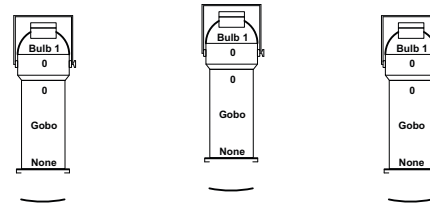

[Redacted text]

Par 36 - 220 w

Par 64 - 1000 w

PC - 1000 w

Elipsoidais

Contras

Laterais

Frente

6 mts

PÚBLICO